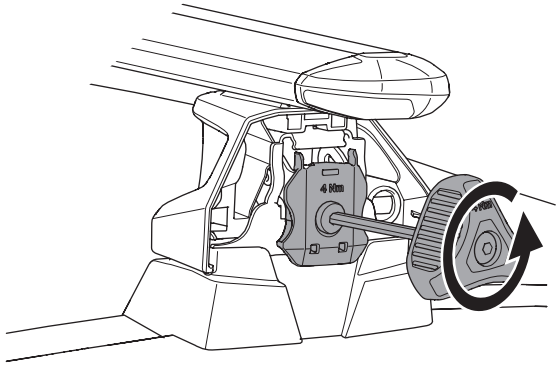

EN Cover for "Thule Fixpoint Kit"
FR Remplacement pour « Thule Fixpoint Kit »
ES Funda para "Kit Thule Fixpoint"
DE Abdeckung für „Thule Fixpoint Kit“
NL Afdekking voor "Thule Fixpoint Kit"
PT Capa para "Thule Fixpoint Kit"
IT Copertura per "Thule - Kit di Montaggio per Fixpoint"
SV Skydd till "Thule Fixpoint Kit"
DK Overtræk til "Thule FixPoint udstyrssæt"
NO Deksel til "Thule Fixpoint Kit"
FI "Thule Fixpoint Kit" -sarjan kansi
IS Hlíf fyrir „Thule Fixpoint Kit“
ET Kate „Thule Fixpoint Kit“ jaoks
LV "Thule Fixpoint Kit" pārsegs
LT Dangtelis, skirtas „Thule Fixpoint Kit“
RU Крышка для установочного комплекта "Thule Fixpoint Kit"
UK Чохол для монтажного комплекту Thule Fixpoint Kit
PL Osłona do „zestawu Thule Fixpoint“
CS Kryt na výrobek "Thule FixPoint Kit"
HU A „Thule-rögzítéspont-készlet" fedele
RO Husă pentru „Thule Fixpoint Kit“
SK Obal na výrobok „Thule FixPoint Kit“

SL Pokrov za »Komplet pritrdišč Thule«
BG Καλφ за комплект Thule Fixpoint
HR Pokrov za komplet „Thule Fixpoint Kit“
EL Κάλυμμα για «Kit σημείου τοποθέτησης Thule»
TR "Thule Fixpoint Kit" için örtü
MT Kaver għall-"Thule Fixpoint Kit"
HE עמוד שער עבור "Thule Fixpoint Kit"
AR غلاف لمجموعة "Thule Fixpoint Kit"
ZH (CN) "Thule 固定点套件"的护罩
ZH (TW) 「Thule Fixpoint Kit」套件外蓋
JA 「Thule Fixpoint Kit」向けカバー
KO "Thule Fixpoint Kit"를 위한 커버
TH ครอบคลุมสำหรับ "Thule Fixpoint Kit"
MS Kulit untuk "Thule Fixpoint Kit"

1

2