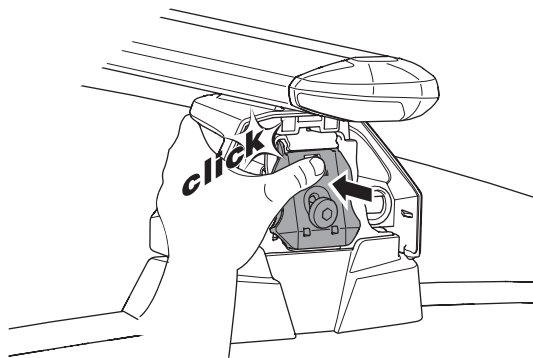

EN Cover for "Thule Fixpoint Kit"
FR Remplacement pour « Thule Fixpoint Kit »
ES Funda para "Kit Thule Fixpoint"
DE Abdeckung für „Thule Fixpoint Kit“
NL Afdekking voor "Thule Fixpoint Kit"
PT Capa para "Thule Fixpoint Kit"
IT Copertura per "Thule - Kit di Montaggio per Fixpoint"
SV Skydd till "Thule Fixpoint Kit"
DK Overtræk til "Thule FixPoint udstyrssæt"
NO Deksel til "Thule Fixpoint Kit"
FI "Thule Fixpoint Kit" -sarjan kansi
IS Hlíf fyrir „Thule Fixpoint Kit“
ET Kate „Thule Fixpoint Kit“ jaoks
LV "Thule Fixpoint Kit" pārsegs
LT Dangtelis, skirtas „Thule Fixpoint Kit“
RU Крышка для установочного комплекта "Thule Fixpoint Kit"
UK Чохол для монтажного комплекту Thule Fixpoint Kit
PL Osłona do „zestawu Thule Fixpoint“
CS Kryt na výrobek "Thule FixPoint Kit"
HU A „Thule-rögzítéspont-készlet" fedele
RO Husă pentru „Thule Fixpoint Kit“
SK Obal na výrobok „Thule FixPoint Kit“

SL Pokrov za »Komplet pritrdišč Thule«
BG Καλφ за комплект Thule Fixpoint
HR Pokrov za komplet „Thule Fixpoint Kit“
EL Κάλυμμα για «Kit σημείου τοποθέτησης Thule»
TR "Thule Fixpoint Kit" için örtü
MT Kaver għall-"Thule Fixpoint Kit"
HE עמוד שער עבור "Thule Fixpoint Kit"
AR غلاف لمجموعة "Thule Fixpoint Kit"
ZH (CN) "Thule 固定点套件"的护罩
ZH (TW) 「Thule Fixpoint Kit」套件外蓋
JA 「Thule Fixpoint Kit」向けカバー
KO "Thule Fixpoint Kit"를 위한 커버
TH ครอบคลุมสำหรับ "Thule Fixpoint Kit"
MS Kulit untuk "Thule Fixpoint Kit"

1

2