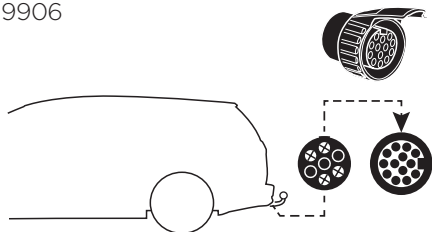

Thule 7-to-13-pin Adapter

9906