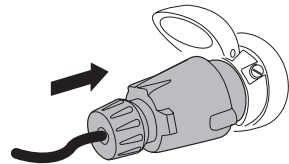

7

922:13-pin

923:7-pin