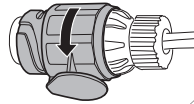

7

922:13-pin