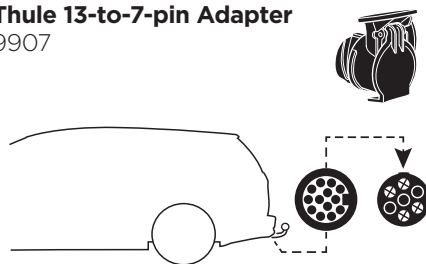

Thule 13-to-7-pin Adapter

9907