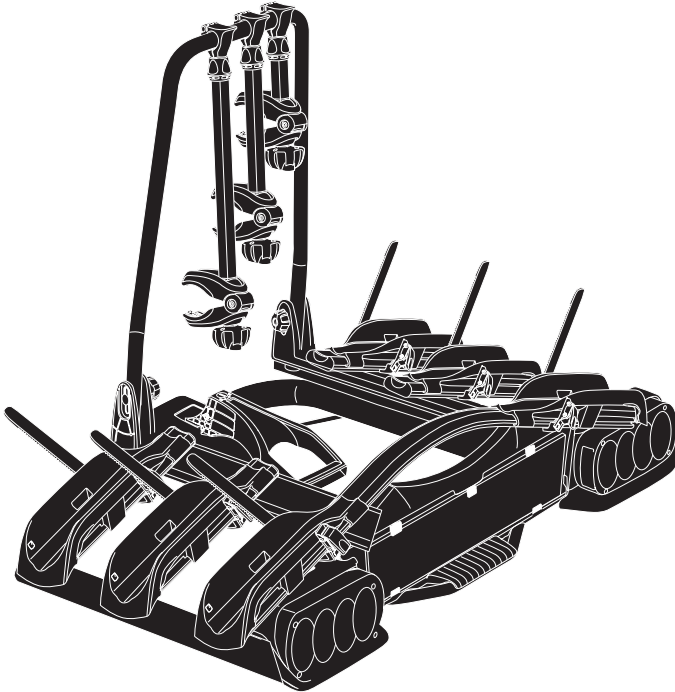

## Thule EuroWay G2 922, 923

- EN** Tow bar-mounted bike carrier  
**DE** Fahrradträger für die Anhängerkupplung  
**FR** Porte-vélos sur boule d'attelage  
**NL** Fietsdrager voor op de trekhaak  
**IT** Portabici da installare sul gancio da traino  
**ES** Portabicicletas de bola de remolque  
**PT** Suporte para bicicleta para engate  
**SV** Dragkroksmonterad cykelhållare  
**DK** Cykelholder, der er monteret på anhængertræk  
**NO** Hengerfestemonteerte lasteholdere  
**FI** Vetokoukkuun kiinnitettävä polkupyöräteline  
**ET** Haakekonksule paigaldatav jalgrattahoidik  
**LV** Uz piekabes āķa uzstādāms velosipēdu turētājs  
**LT** Prie gražūlo tvirtinami dviračiai laikikliai  
**PL** Bagażnik rowerowy montowany na haku holowniczym  
**RU** Устанавливаемое на фаркопе крепление для велосипеда  
**UK** Багажник для велосипедів, що монтується на буксирній штанзі  
**BG** Багажник за велосипеди, монтиран на теглича  
**CS** Nosič jízdních kol s montáží na tažné zařízení  
**SK** Nosič bicyklov s montážou na ťažné zariadenie  
**SL** Prtljažnik za kolesa za na vlečno kľjuko  
**HR/BiH** Nosač bicikla koji se postavlja na kuku za vuču  
**RO** Suport pentru bicicletă montat pe bara de tracțiune  
**HU** Vonóhórogra szerelhető kerékpártartó  
**EL** Σχάρα ποδηλάτου κοτσαόροφου  
**TR** Çeki demirine bağlanan bisiklet taşıyıcı  
**HE** מנשא אופניים המורכב על הוואקס  
**AR** حامل الدراجة للتثبيت على قضيب القطر  
**ZH** 拖杆安装式托架  
**JA** トウバーマウント型サイクルキャリア  
**KO** 투우바 장착 자전거 캐리어  
**TH** ครองยึดจับจักรยานแบบติดตั้งกับอุปกรณ์ลากพ่วงท้ายรถ

922

**CITY CRASH**  
Complies with ISO norm

16,5 kg

923

**CITY CRASH**  
Complies with ISO norm

16,4 kg

**i**

22-80 mm