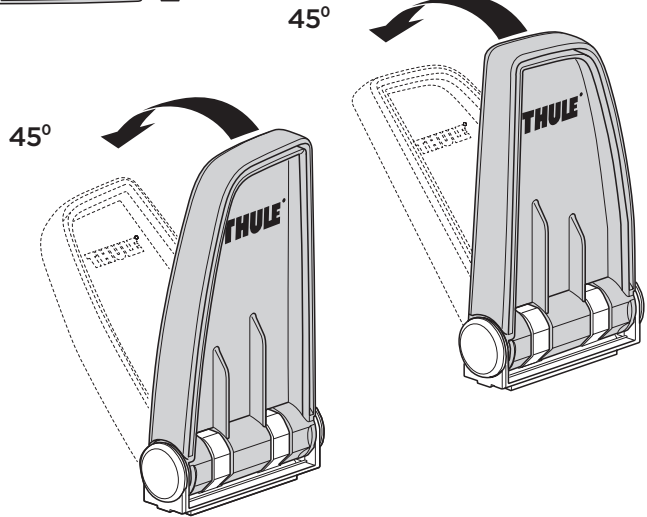

## Thule Fold Down Load Stop 315007

**i**

**i**

Thule ProBar Evo

1

2

3

A