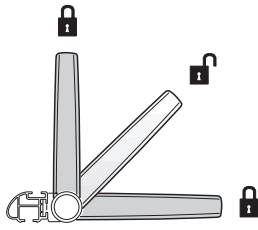

## Thule Fold Down Load Stop 315007

**i**

**i**

Thule ProBar Evo

1

2

3

A