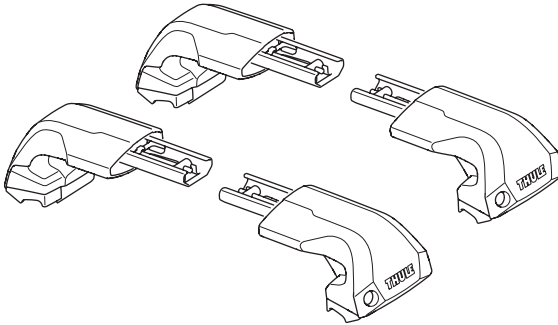

i

> Mounting Tutorial
 Thule Edge Flush Rail

thule.com

1
KIT

+

2
FOOT PACK

BAR

3