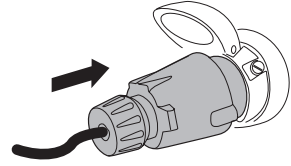

8

927: 7-pin

926: 13-pin