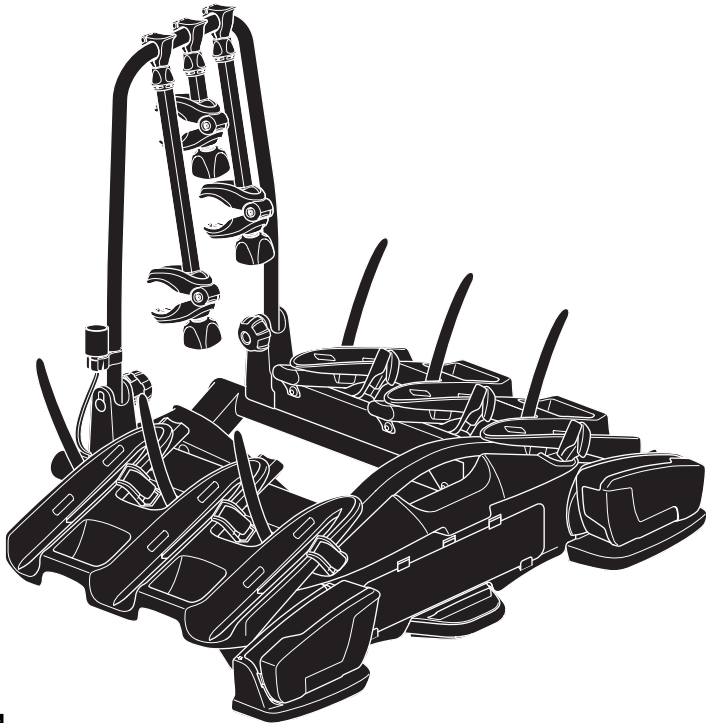

➤ Instructions

Thule VeloCompact 926, 927

- EN** Tow bar-mounted bike carrier
DE Fahrradträger für die Anhängerkupplung
FR Porte-vélos sur boule d'attelage
NL Fietsdrager voor op de trekhaak
IT Portabici da installare sul gancio da traino
ES Portabicicletas de bola de remolque
PT Suporte para bicicleta para engate
SV Dragkroksmonterad cykelhållare
DK Cykelholder, der er monteret på anhængertræk
NO Hengerfestemonteerte lasteholdere
FI Vetokoukkuun kiinnitettävä polkupyöräteline
ET Haakekonksule paigaldatav jalgrattahoidik
LV Uz piekabes āķa uzstādāms velosipēdu turētājs
LT Prie gražūlo tvirtinami dviračių laikikliai
PL Bagażnik rowerowy montowany na haku holowniczym
RU Устанавливаемое на фаркопе крепление для велосипедов
UK Багажник для велосипедів, що монтується на буксирній штанзі
BG Багажник за велосипеди, монтиран на теглича
CS Nosič jízdních kol s montáží na tažné zařízení
SK Nosič bicyklov s montážou na ťažné zariadenie
SL Prtljažnik za kolesa za na vlečno kljuko
HR/BiH Nosač bicikla koji se postavlja na kuku za vuču
RO Suport pentru bicicletă montat pe bara de tracțiune
HU Vonóhórogra szerelhető kerékpártartó
EL Στήραρα ποδηλάτου κοτασάδρου
TR Çeki demirine bağlanan bisiklet taşıyıcı
HE מנשא אופניים למארב על הוואה
AR حامل الدراجة للتثبيت على قضيب القطر
ZH 拖杆安装式托架
JA トウバーマウント型サイクルキャリア
KO 토우바 장착 자전거 캐리어
TH ครองยึดจับจักรยานแบบติดตั้งกับอุปกรณ์ลากพ่วงท้ายรถ

926002

CITY CRASH
Complies with ISO norm

927002

CITY CRASH
Complies with ISO norm

i

22-80 mm

D.1

Aluminium
or GGG40