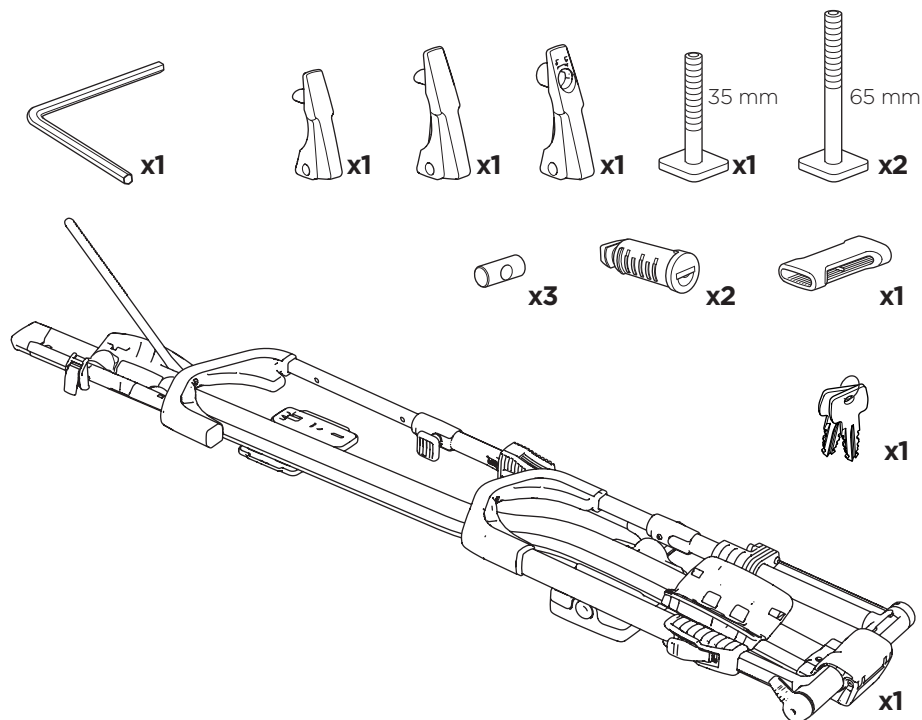

1. **EN** Roof-mounted bike carrier
   DE Dachfahrradträger
   FR Porte-vélo sur le toit
   NL Fietsdrager voor op het dak
   IT Portabici da installare sul tetto
   ES Portabicicletas de techo
   PT Suporte para bicicleta para teto
   SV Takmonterad cykelhållare
   DK Tagmonteret cykelholder
   NO Takmonterte lasteholdere
   FI Katolle asennettava polkupyöräteline
   ET Katusele paigaldatav jalgrattahoidik
   LV Uz jumta uzstādāms velosipēdu turētājs
   LT Ant stogo tvirtinami dviračių laikikliai
   PL Bagażnik rowerowy montowany na dachu
   RU Устанавливаемое на крыше крепление для велосипедов
   UK Багажник для велосипедів, що монтується на даху
   BG Покривен багажник за велосипеди
   CS Nosič jízdních kol s montáží na střechu
   SK Nosič bicyklů s montážou na strechu
2. **SL** Nosilec za kolesa
   HR/BiH Krovni nosač bicikla
   RO Suport pentru bicicletă montat pe pavilion
   HU Tetőre szerelhető kerékpártartó
   EL Σχάρα ποδηλάτου οροφής
   TR Araç üstüne bağlanan bisiklet taşıyıcı
3. **HE** מנשא אופניים המורכב על הגג
   AR حامل الدراجة للتثبيت على السقف
4. **ZH** 顶置自行车架
   JA ルーフマウント型サイクルキャリア
   KO 지붕 장착 자전거 캐리어
   TH โครงยึดจับจักรยานแบบติดตั้งบนหลังคา

CITY CRASH

Complies with ISO norm