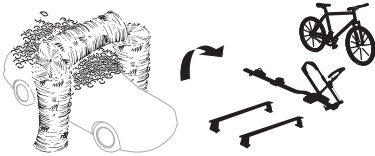

# ➤ Instructions

Thule UpRide  
599

- EN** Roof-mounted bike carrier  
**DE** Dachfahrradträger  
**FR** Porte-vélo sur le toit  
**NL** Fietsdrager voor op het dak  
**IT** Portabici da installare sul tetto  
**ES** Portabicicletas de techo  
**PT** Suporte para bicicleta para teto  
**SV** Takmonterad cykelhållare  
**DK** Tagmonteret cykelholder  
**NO** Takmonterte lasteholdere  
**FI** Katolle asennettava polkupyöräteline  
**ET** Katusele paigaldatav jalgrattahoidik  
**LV** Uz jumta uzstādāms velosipēdu turētājs  
**LT** Ant stogo tvirtinami dviračių laikikliai  
**PL** Bagażnik rowerowy montowany na dachu  
**RU** Устанавливаемое на крыше крепление для велосипедов  
**UK** Багажник для велосипедів, що монтується на даху  
**BG** Покривен багажник за велосипеди  
**CS** Nosič jízdních kol s montáží na střechu  
**SK** Nosič bicyklů s montážou na strechu
- SL** Nosilec za kolesa  
**HR/BiH** Krovni nosač bicikla  
**RO** Suport pentru bicicletă montat pe pavilion  
**HU** Tetőre szerelhető kerékpártartó  
**EL** Σχάρα ποδηλάτου οροφής  
**TR** Araç üstüne bağlanan bisiklet taşıyıcı
- HE** מנשא אופניים המורכב על הגג  
**AR** حامل الدراجة للتثبيت على السقف
- ZH** 顶置自行车架  
**JA** ルーフマウント型サイクルキャリア  
**KO** 지붕 장착 자전거 캐리어  
**TH** โครงยึดจับจักรยานแบบติดตั้งบนหลังคา

### CITY CRASH

Complies with ISO norm

Max  
20 kg

7,7 kg