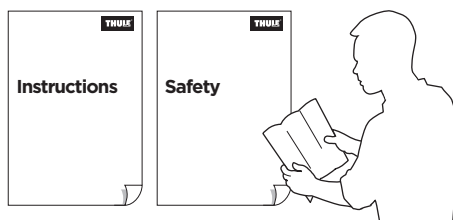

1. **EN** Roof-mounted bike carrier
   DE Dachfahrradträger
   FR Porte-vélo sur le toit
   NL Fietsdrager voor op het dak
   IT Portabici da installare sul tetto
   ES Portabicicletas de techo
   PT Suporte para bicicleta para teto
   SV Takmonterad cykelhållare
   DK Tagmonteret cykelholder
   NO Takmonterte lasteholdere
   FI Katolle asennettava polkupyöräteline
   ET Katusele paigaldatav jalgrattahoidik
   LV Uz jumta uzstādāms velosipēdu turētājs
   LT Ant stogo tvirtinami dviračių laikikliai
   PL Bagażnik rowerowy montowany na dachu
   RU Устанавливаемое на крыше крепление для велосипедов
   UK Багажник для велосипедів, що монтується на даху
   BG Покривен багажник за велосипеди
   CS Nosič jízdních kol s montáží na střechu
   SK Nosič bicyklů s montážou na strechu
2. **SL** Nosilec za kolesa
   HR/BiH Krovni nosač bicikla
   RO Suport pentru bicicletă montat pe pavilion
   HU Tetőre szerelhető kerékpártartó
   EL Σχάρα ποδηλάτου οροφής
   TR Araç üstüne bağlanan bisiklet taşıyıcı
3. **HE** מנשא אופניים המורכב על הגג
   AR حامل الدراجة للتثبيت على السقف
4. **ZH** 顶置自行车架
   JA ルーフマウント型サイクルキャリア
   KO 지붕 장착 자전거 캐리어
   TH โครงยึดจับจักรยานแบบติดตั้งบนหลังคา

CITY CRASH

Complies with ISO norm